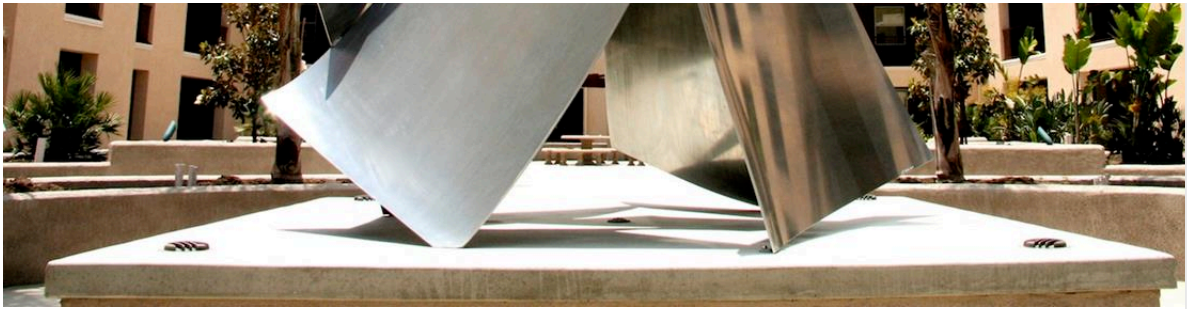

The Dance-2012-Aluminium-H300 x L300 x P 280 cm ©Matt Devine & Inception Gallery

Ces contrastes répondent au désir de l'artiste et lui ont permis de concevoir et de fabriquer des oeuvres monumentales pour les grands milieux urbains.

Nous retrouvons les sculptures de l'artiste dans des collections publiques et privées au quatre coins du monde.

Matt Devine réside et travaille en Californie.

Galerie

Inception Gallery - 67 rue Saint Jacques - 75005 Paris

www.inceptiongallery.com - contact@inceptiongallery.com - tel: 06 09 66 37 01

Reception uniquement sur rendez-vous